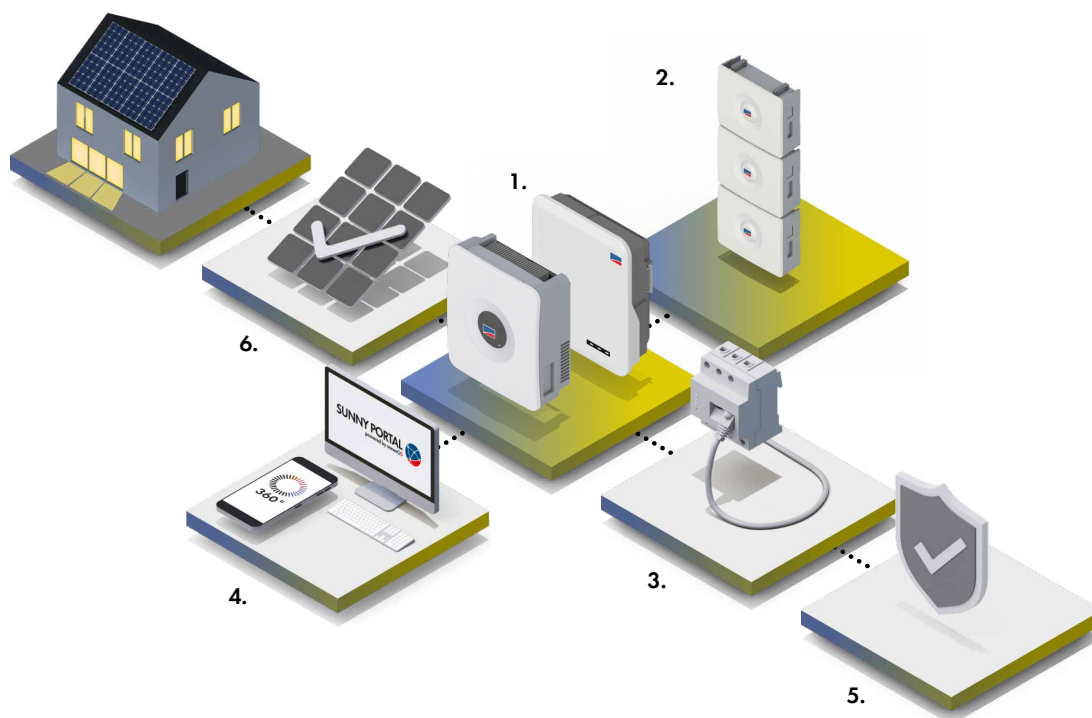

Eine Lösung – mehr Möglichkeiten

Hochwertige, in Europa entwickelte Komponenten, intelligentes Energiemanagement, Flexibilität und ein effektiver Service – gebündelt in einer Lösung.

Die SMA Home Storage Solution ist die ideale Lösung für den aktuellen und zukünftigen Energiebedarf Ihrer Kund*innen. Mit diesem flexiblen Speichersystem bieten wir Ihnen die Möglichkeit, maßgeschneiderte Lösungen für nahezu jedes Eigenheim anzubieten.

Erleben Sie selbst, wie unsere modulare Komplettlösung Ihre Arbeitsabläufe um ein Vielfaches beschleunigt. SMA unterstützt

Sie dabei von der Planung bis zur Inbetriebnahme. Als Teil der Home Energy Solution lässt sich die SMA Speicherlösung problemlos auch zu einem späteren Zeitpunkt mit weiteren Komponenten wie Ladelösungen für Elektroautos oder einer Wärmepumpe kombinieren.

Mit SMA bieten Sie Ihren Kund*innen damit eine Komplettlösung aus einer Hand – und das alles in einem frischen Design!

1. SMA Hybrid-Wechselrichter

Unsere ein- und dreiphasigen Hybrid-Wechselrichter Sunny Boy Smart Energy und Sunny Tripower Smart Energy sind das starke Herz für jedes Zuhause.

2. SMA Home Storage

Die leistungsstarke und langlebige Batterie von SMA – modular skalierbar. Sie bietet maximale Flexibilität, einfache Installation und schnellen Aufbau. Erweiterungen für den zukünftigen Energiebedarf können nahtlos integriert werden.

3. Sunny Home Manager 2.0

Mit unserem smarten Allrounder wird die heimische Energieversorgung optimiert. Solarstrom wird dank integrierter KI optimal gemessen und gesteuert. So holt er das Beste für Ihre Kund*innen heraus.

4. Sunny Portal und die SMA 360° App

Volle Kontrolle über alle Anlagen. Jederzeit Zugriff auf wichtige Daten. Maximieren Sie Ihre Effizienz mit optimaler Unterstützung im Büro und unterwegs.

5. SMA Smart Connected

Premium Wechselrichter-Monitoring mit automatischer Ausfallerkennung. Unterstützt proaktiv in Servicefällen mit Analysen und Vorschlägen für Fehlerbehebungen.

6. SMA ShadeFix

Maximale Erträge der PV-Anlage in jeder Situation – sogar bei Verschattung – mit der in den Wechselrichter integrierten Software.