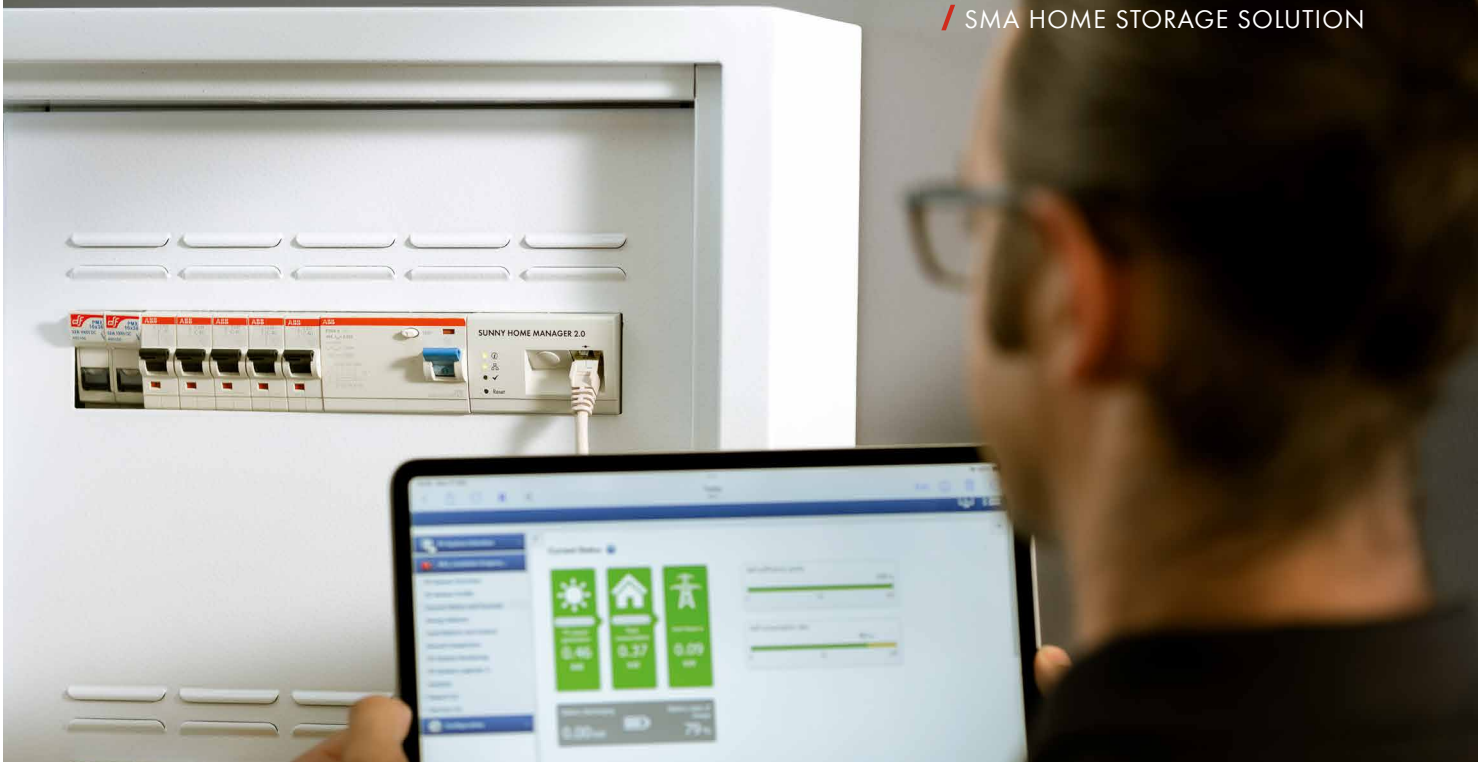

Intelligentes Energiemanagement

Energie einfach und intelligent managen

Mit der SMA Home Storage Solution nutzen Sie das volle Potenzial der Solarenergie. Und außerdem sparen Sie Zeit, da die Inbetriebnahme und Wartung dank der SMA 360° App deutlich erleichtert wird. Zudem verfügt der Sunny Home Manager über intelligente Steuerfunktionen, welche die Energieflüsse laufend an das Verbrauchsmuster des jeweiligen Haushalts anpassen.